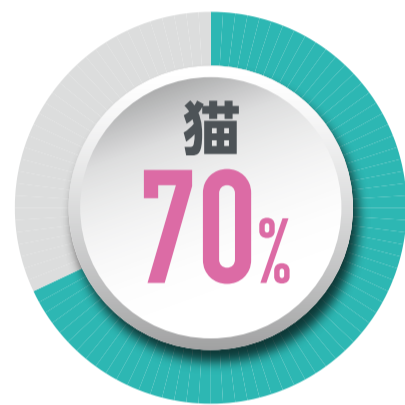

半年に最低1度

愛犬・愛猫も 歯科検診しませんか？

2歳までに犬の80%、猫の70%が
歯周疾患に!?

Niemiec BA, et al., 2019 World Small Animal Veterinary Association. Global Dental Guidelines.

経済財政運営の指針「骨太の方針」に、「生涯を通じた歯科健診（いわゆる国民皆歯科健診）」を
実現する構想が盛り込まれました。(2022年6月政府より)