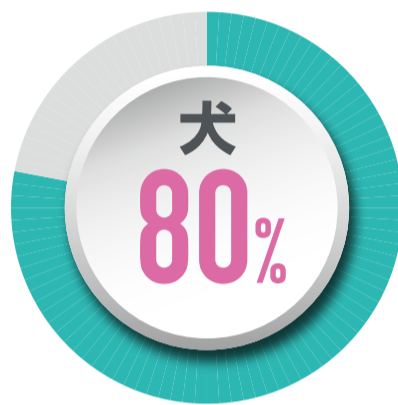

半年に最低1度

愛犬・愛猫も 歯科検診しませんか？

2歳までに犬の80%、猫の70%が
歯周疾患に!?

Niemiec BA, et al., 2019 World Small Animal Veterinary Association. Global Dental Guidelines.

経済財政運営の指針「骨太の方針」に、「生涯を通じた歯科健診（いわゆる国民皆歯科健診）」を
実現する構想が盛り込まれました。(2022年6月政府より)