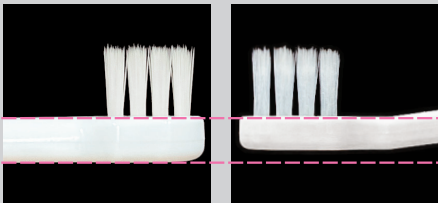

## デンタルブラシに 高機能アイテムが仲間入り!

デンタルブラシ  
(スタンダード)

New

EX  
薄型・傾斜  
ヘッドで  
奥歯までとどく  
健康なお口の  
デイリーケア  
ラウンド毛  
LION  
PETKISS  
VET'S  
DOCTOR SPEC  
デンタル  
ブラシ  
EX  
PETKISS  
VET'S  
DOCTOR SPEC  
[犬・猫用]  
動物病院取扱品

EX  
薄型・傾斜  
ヘッドで  
奥歯までとどく  
歯周ポケット  
しっかりケア  
超極細毛  
LION  
PETKISS  
VET'S  
DOCTOR SPEC  
デンタル  
ブラシ  
EX  
PETKISS  
VET'S  
DOCTOR SPEC  
[犬・猫用]  
動物病院取扱品

### 薄型ヘッド&スリムネック

舌側や奥歯の奥まで挿入しやすい

狭いすき間にも  
入りやすい

スタンダード

EX

### 傾斜ヘッド

内側にくびれた犬の奥歯にも届かせやすい

奥歯の奥まで  
無理なく届く

※犬の上顎後臼歯をみがくイメージ