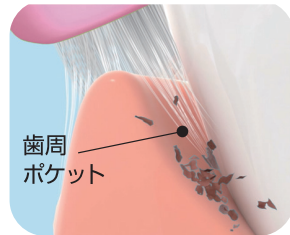

### 傾斜ヘッド

内側にくびれた犬の奥歯にも届かせやすい

奥歯の奥まで  
無理なく届く

※犬の上顎後臼歯をみがくイメージ

### 六角形ハンドル

毛先が歯にあたる角度を  
コントロールしやすい

鉛筆を  
持つような感覚

## 1 飼い主さんの上達に合わせて「ブラシ」が選べる！

毎日の  
歯みがき習慣に

### デンタルブラシ (スタンダード)

初めての方でも 握りやすい&みがきやすい

ラウンド毛 ダブル毛 超極細毛

- ペングリップで握ると  
歯ブラシを45°であてやすい

<イメージ図>

- 小さなお口のペットにも  
使いやすい  
超コンパクトヘッド
- ペットの歯ぐきにやさしい  
細くて柔らかい毛

<こんな方にオススメ>

- ・歯みがき初心者
- ・毎日の歯みがきを習慣化したい