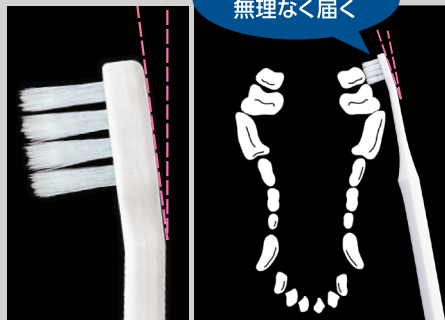

### 薄型ヘッド&スリムネック

舌側や奥歯の奥まで挿入しやすい

狭いすき間にも  
入りやすい

スタンダード

EX

### 傾斜ヘッド

内側にくびれた犬の奥歯にも届かせやすい

奥歯の奥まで  
無理なく届く

※犬の上顎後臼歯をみがくイメージ

### 六角形ハンドル

毛先が歯にあたる角度を  
コントロールしやすい

鉛筆を  
持つような感覚