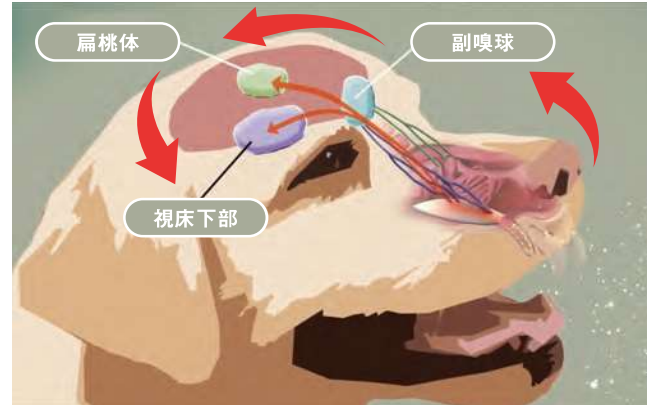

犬のライフスタイルに関する悩みで該当するものがあればご回答ください(複数回答可)

「犬の飼い主様(1030名)悩み調査」: 2023年 マクロミル調べ

アダプティルのフェロモン成分 “安心メッセージ”とは

■ アダプティルのフェロモンとは？

アダプティルは母犬が出産後に子犬たちを安心させ落ち着かせるために発するフェロモンの類縁化合物を製品化したものです。これらのフェロモンはストレスフルな状況に置かれている成犬にもお使いいただけます。

■ どのように受容するの？

フェロモンを鋤鼻器(じょびき)によって受容し、副嗅球を経て、扁桃体内側部に至り、さらに視床下部に到達し、特定の行動につながる脳への領域へ直接働きかけます。

■ フェロモン成分“安心メッセージ”とは？

母犬は空気中に放出する目に見えないメッセージを通じて子犬とコミュニケーションをとっています。それは子犬たちに安心感を与えるメッセージであり、科学的には「犬アピージングフェロモン＝犬を落ち着かせるフェロモン」と呼ばれています。これらのフェロモンは無臭で犬だけに感じ取れるものであり、人間や猫に影響を与えることはありません。