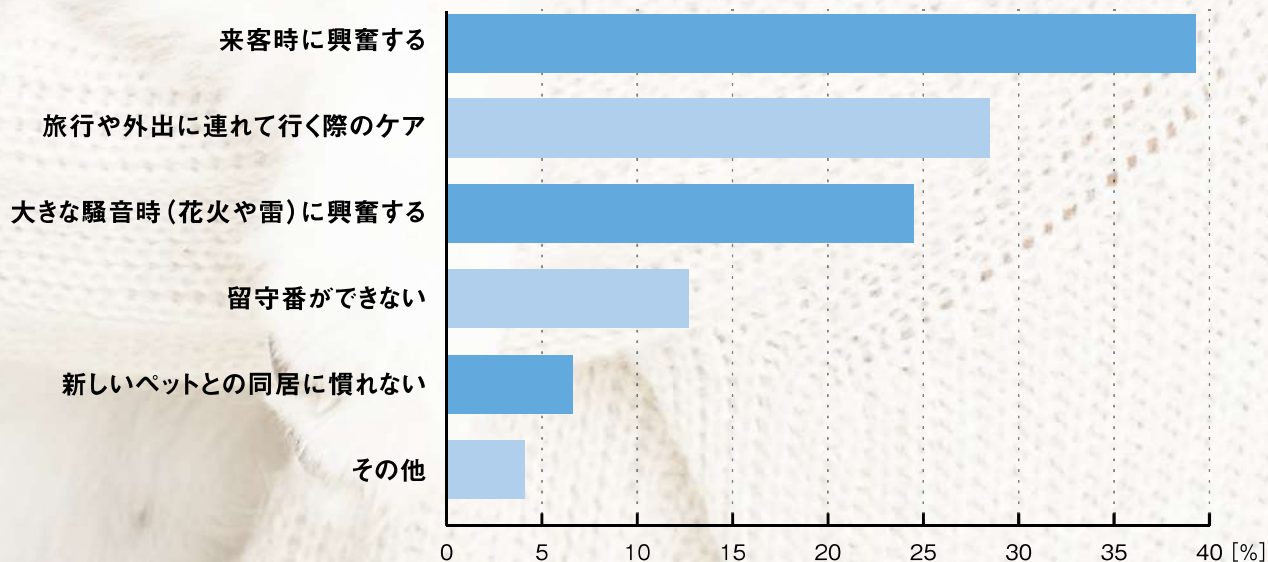

犬のライフスタイルに関する悩みで該当するものがあればご回答ください(複数回答可)

「犬の飼い主様(1030名)悩み調査」: 2023年 マクロミル調べ

アダプティルのフェロモン成分 “安心メッセージ”とは

■ アダプティルのフェロモンとは？

アダプティルは母犬が出産後に子犬たちを安心させ落ち着かせるために発するフェロモンの類縁化合物を製品化したものです。これらのフェロモンはストレスフルな状況に置かれている成犬にもお使いいただけます。