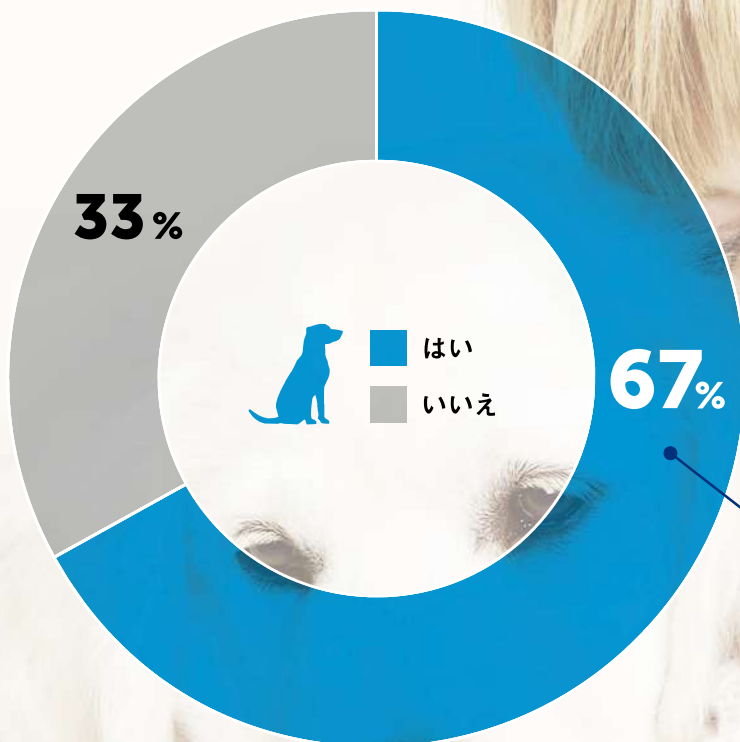

ADAPTIL®

ストレスを抱えた犬にアダプティル

Better together

犬用フェロモン製品

アダプティル

7割近くの飼い主様が飼い犬への悩みがあり
3割の方が動物病院のサポートを受けています

ご自宅で飼われている犬についてお困りごとはありますか？

3割の方が
動物病院に相談
薬やサプリメントの処方を受けています

犬のライフスタイルに関する悩みで該当するものがあればご回答ください(複数回答可)

「犬の飼い主様(1030名)悩み調査」: 2023年 マクロミル調べ

アダプティルのフェロモン成分 “安心メッセージ”とは

■ アダプティルのフェロモンとは？

アダプティルは母犬が出産後に子犬たちを安心させ落ち着かせるために発するフェロモンの類縁化合物を製品化したものです。これらのフェロモンはストレスフルな状況に置かれている成犬にもお使いいただけます。

■ どのように受容するの？

フェロモンを鋤鼻器(じょびき)によって受容し、副嗅球を経て、扁桃体内側部に至り、さらに視床下部に到達し、特定の行動につながる脳への領域へ直接働きかけます。

■ フェロモン成分“安心メッセージ”とは？

母犬は空気中に放出する目に見えないメッセージを通じて子犬とコミュニケーションをとっています。それは子犬たちに安心感を与えるメッセージであり、科学的には「犬アピージングフェロモン＝犬を落ち着かせるフェロモン」と呼ばれています。これらのフェロモンは無臭で犬だけに感じ取れるものであり、人間や猫に影響を与えることはありません。